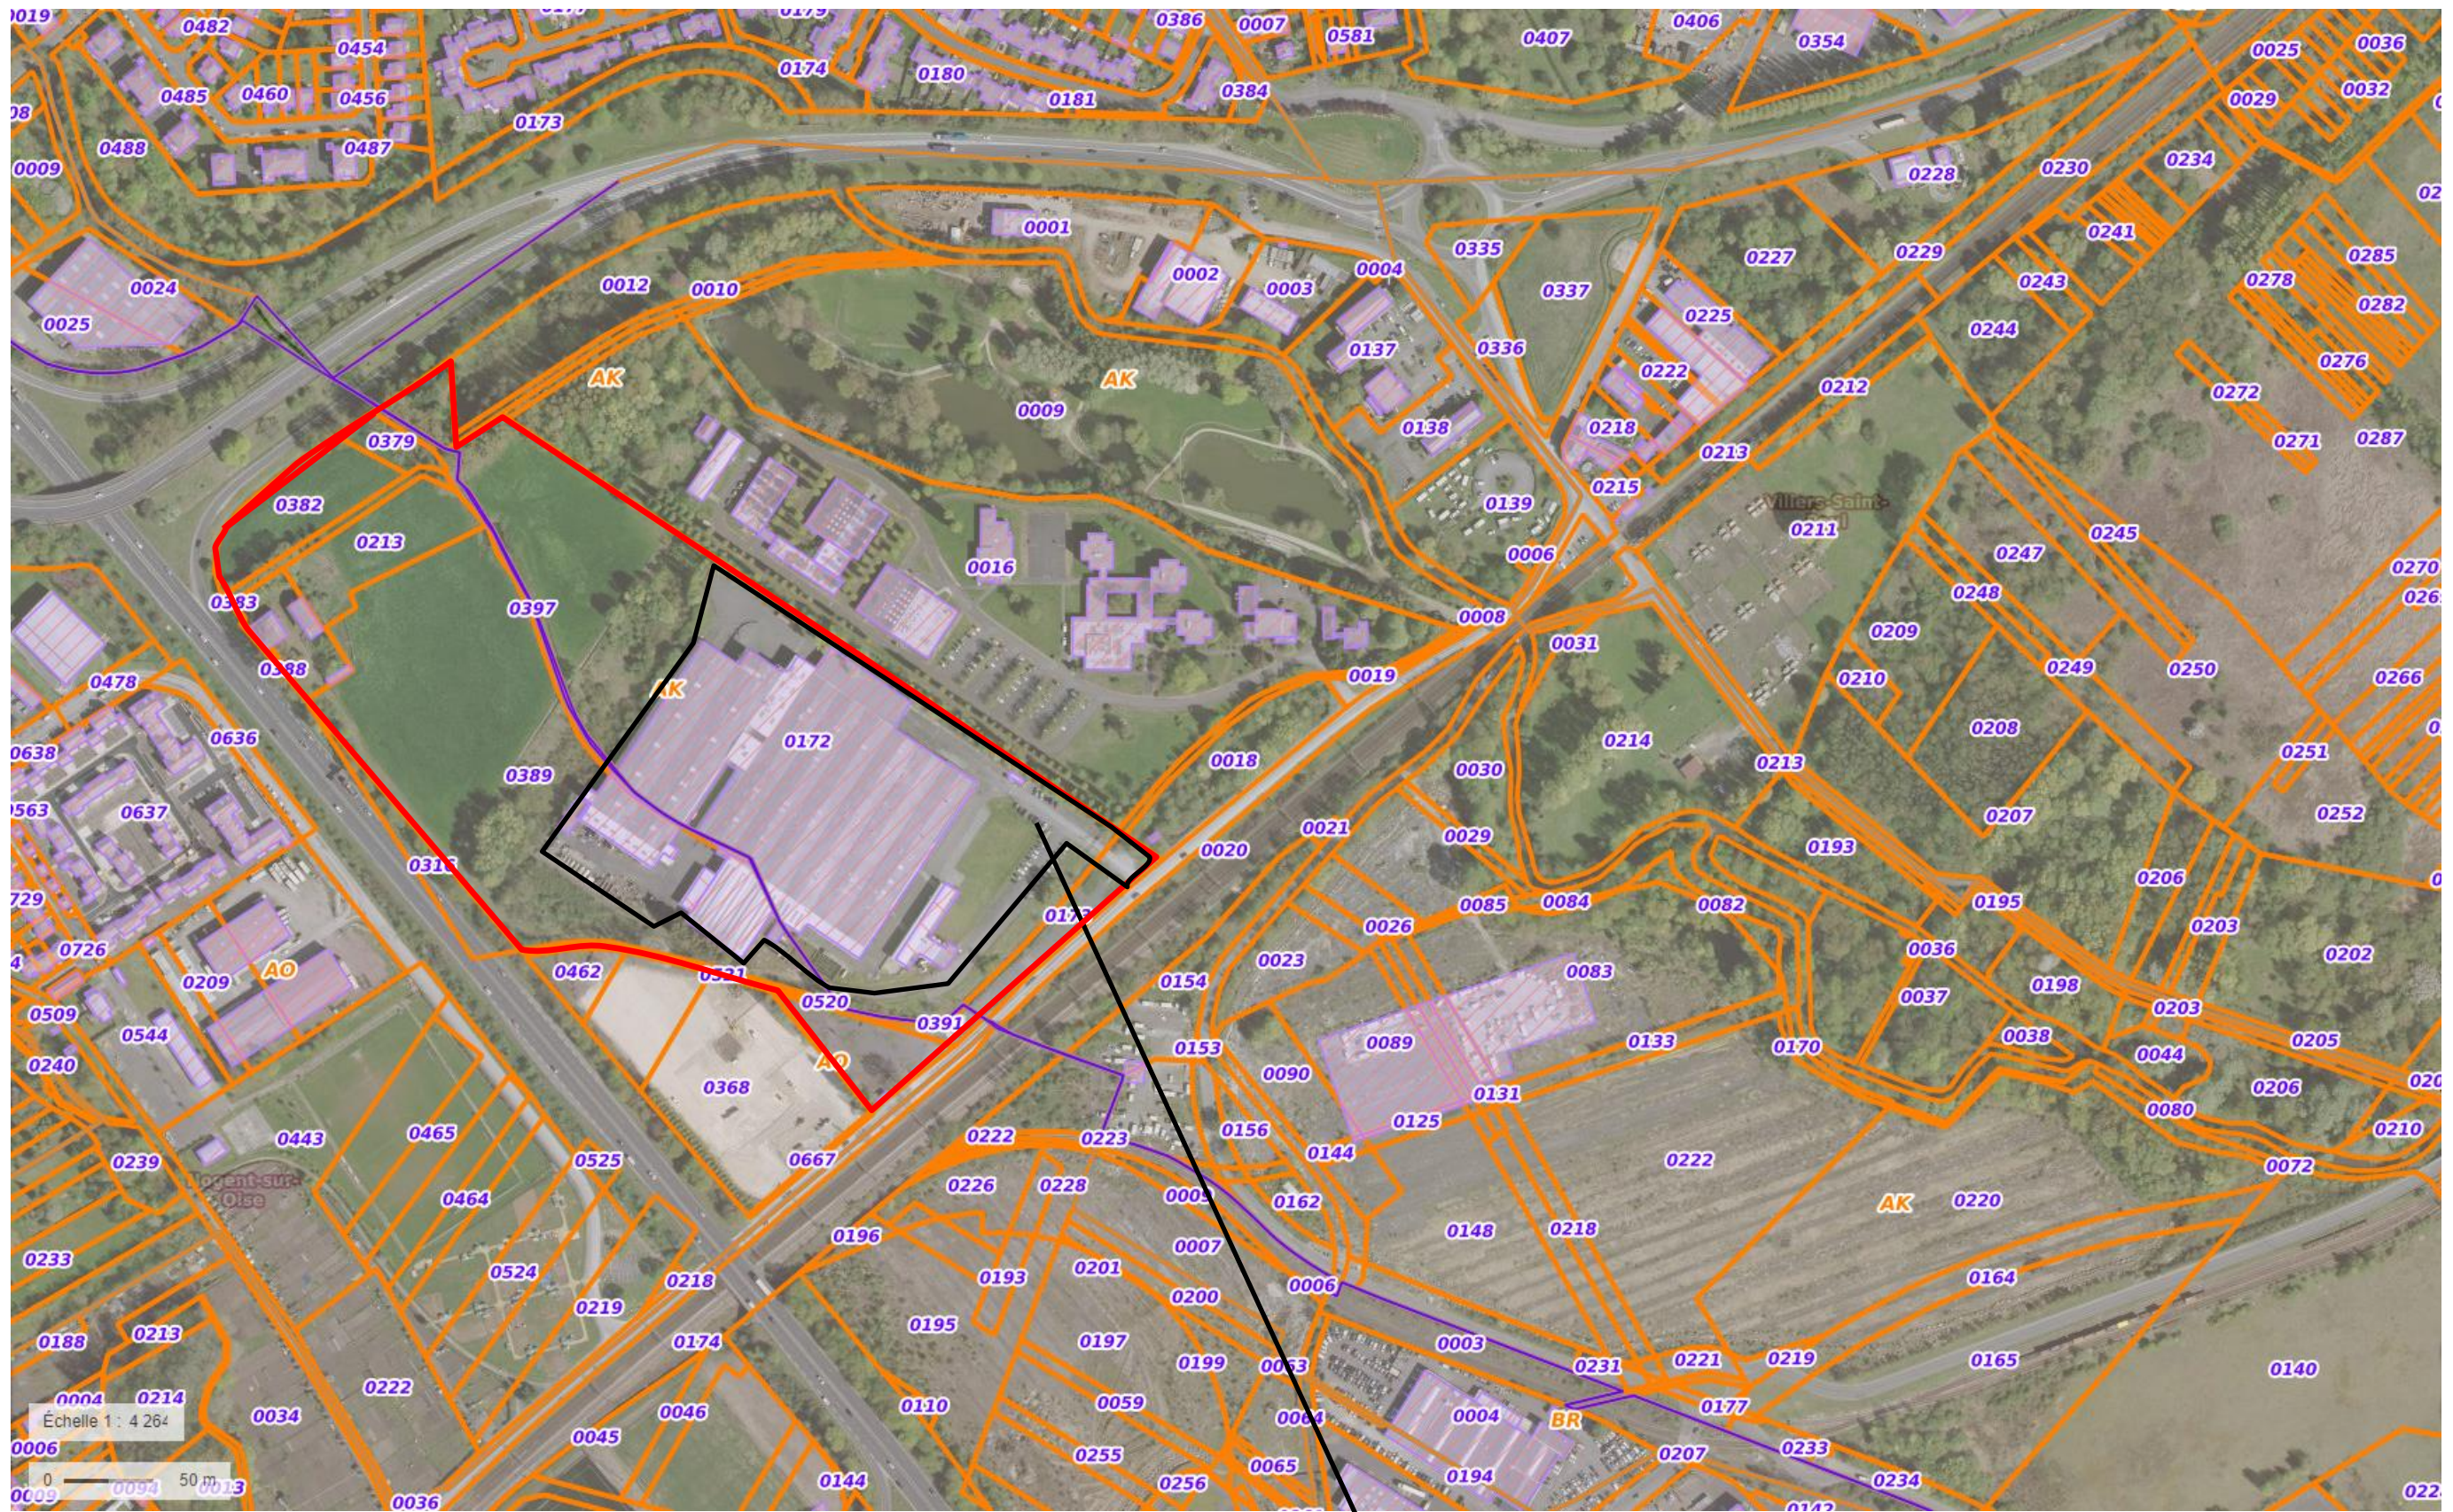

## **PIECE JOINTE N°2**

### **Plan cadastral**

Nota : Le site cadastre.gouv.fr ne permet pas d'établir sur un seul plan, le site TG GRISET, celui-ci étant sur 2 communes (Villers-Saint-Paul et Nogent-sur-Oise).

Le plan en page suivante a été réalisé via le site Geoportail.fr.

TG GRISET

- Limite de propriété
- Emprise du projet